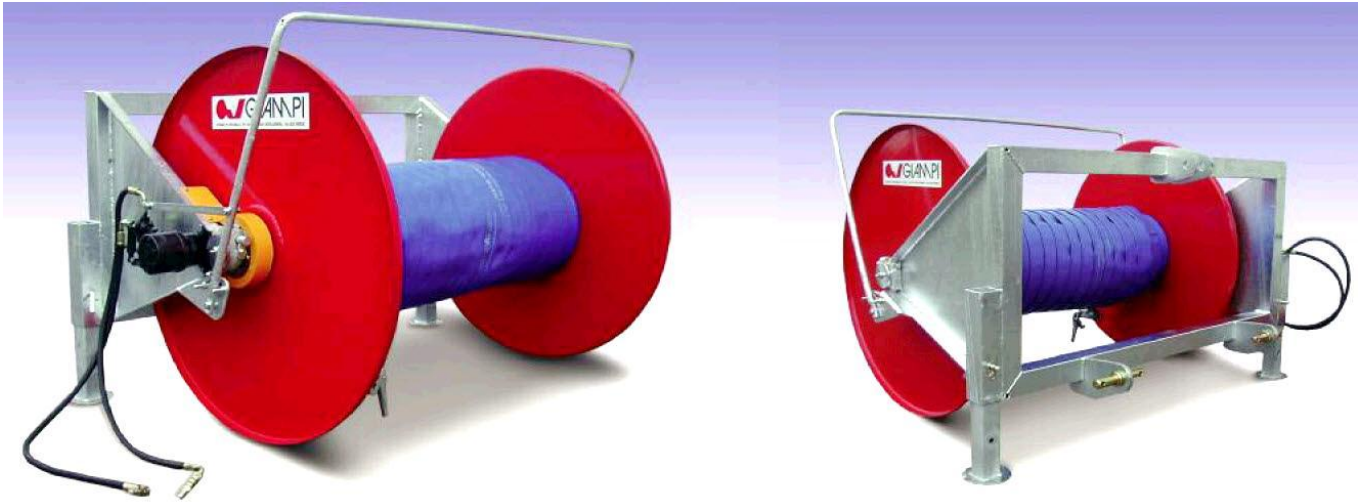

Voor elke slang een slangenhaspel.

Professionele slangenhaspels voor vele soorten slangen. In de serie slangenhaspels voorzien van wielen leveren wij de serie light, medium en heavy.

De serie "MIXER" zijn voorzien van een 3-puntsbevestiging. Op de trommel haspels kunnen plat oprolbare slangen opgerold worden van een diameter van 90mm tot 127mm en zijn tevens voorzien van een 3-puntbevestiging.

- Regelbare snelheid
- 3-punts bevestiging
- Demontabele schijf diameter 2200mm
- Verstelbare binnendiameter

1000x1200

Slangenhaspel standaard 1000x1200

Gegalvaniseerd frame en geverfde trommel

Hydraulisch aangedreven met automatische eind stop

Geschikt voor 90mm slang 600 meter

Geschikt voor 102mm slang 500 meter

1300x1600

Slangenhaspel 1300x1600

Gegalvaniseerd frame en geverfde trommel

Hydraulisch aangedreven met automatische eind stop

Oprolsnelheid 9/10 omwentelingen per minuut

Geschikt voor 90mm slang 840 meter

Geschikt voor 102mm slang 690 meter

Geschikt voor 120mm slang 450 meter

Geschikt voor 127mm slang 350 meter

Slangenhaspel 1400x1600

Gegalvaniseerd frame en geverfde trommel
Hydraulisch aangedreven met automatische eind stop
Oprolsnelheid 9/10 omwentelingen per minuut
Geschikt voor 90mm slang 1050 meter
Geschikt voor 102mm slang 810 meter
Geschikt voor 120mm slang 610 meter
Geschikt voor 127mm slang 400 meter