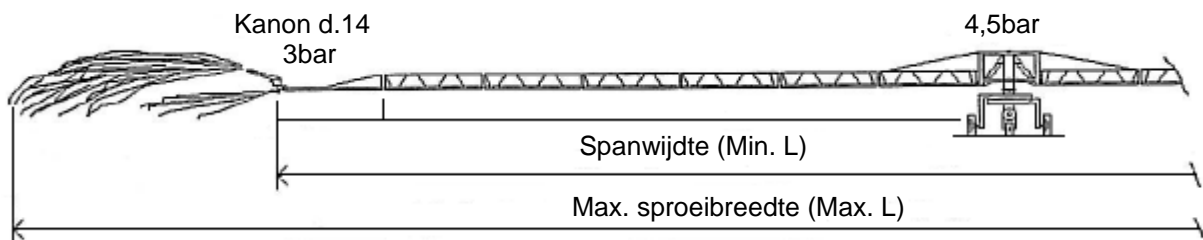

Giampi Sproeibomen

Serie: FVT 25/32 pendelende uitvoering (ophanging)

Serie: FVT 25/32		Gegalvaniseerd Pendelende ophanging Incl. 3-wielige onderwagen Excl. filter		
Art. Nr	Type	Min. L	Max. L	Nozzles
	FVT 19/26	19mtr	26mtr	21
	FVT 25/32	25mtr	32mtr	27
	FVT 32/40	32mtr	40mtr	33
	FVT 34/42	34mtr	42mtr	35
	FVT 36/44	36mtr	44mtr	37
	FVT 38/46	38mtr	46mtr	39
	FVT 40/48	40mtr	48mtr	41
	FVT 42/50	42mtr	50mtr	43
	FVT 44/52	44mtr	52mtr	45
	FVT 46/54	46mtr	54mtr	47
	FVT 48/56	48mtr	56mtr	49

Giampi Sproeibomen

Serie: FVT 25/32 pendelende uitvoering (ophanging) + sproeiers

Serie: FVT 25/32		Gegalvaniseerd Pendelende ophanging Incl. 5-wielige onderwagen (tandem) Incl. 2 speciale eindsproeiers Excl. filter		
Art. Nr	Type	Min. L	Max. L	Nozzles
	FVT 38/72	38mtr	72mtr	41
	FVT 44/80	44mtr	80mtr	47