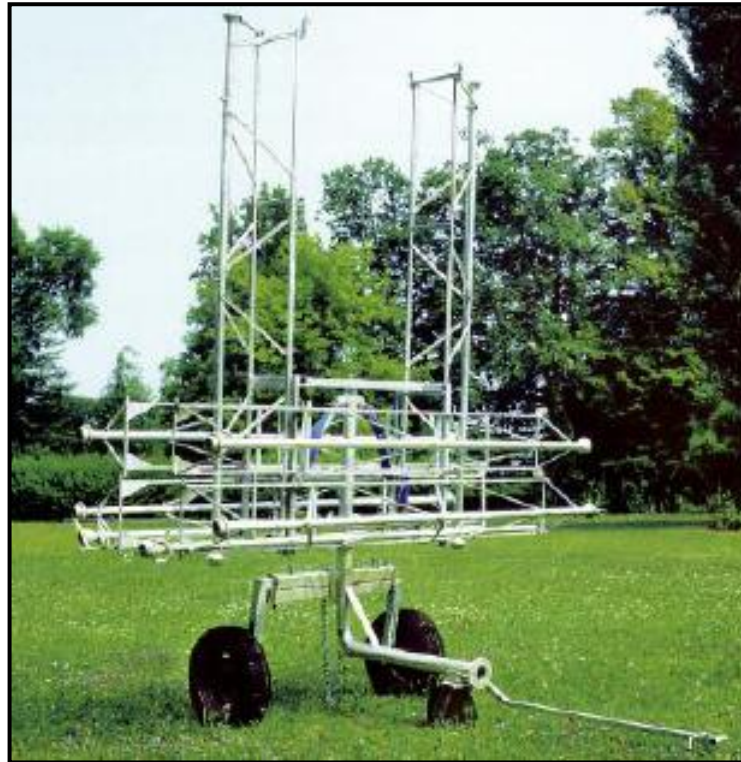

Giampi Sproeibomen

Serie: FVT 25/32 pendelende uitvoering (ophanging)

Serie: FVT 25/32		Gegalvaniseerd Pendelende ophanging Incl. 3-wielige onderwagen Excl. filter		
Art. Nr	Type	Min. L	Max. L	Nozzles
	FVT 19/26	19mtr	26mtr	21
	FVT 25/32	25mtr	32mtr	27
	FVT 32/40	32mtr	40mtr	33
	FVT 34/42	34mtr	42mtr	35
	FVT 36/44	36mtr	44mtr	37
	FVT 38/46	38mtr	46mtr	39
	FVT 40/48	40mtr	48mtr	41
	FVT 42/50	42mtr	50mtr	43
	FVT 44/52	44mtr	52mtr	45
	FVT 46/54	46mtr	54mtr	47
	FVT 48/56	48mtr	56mtr	49