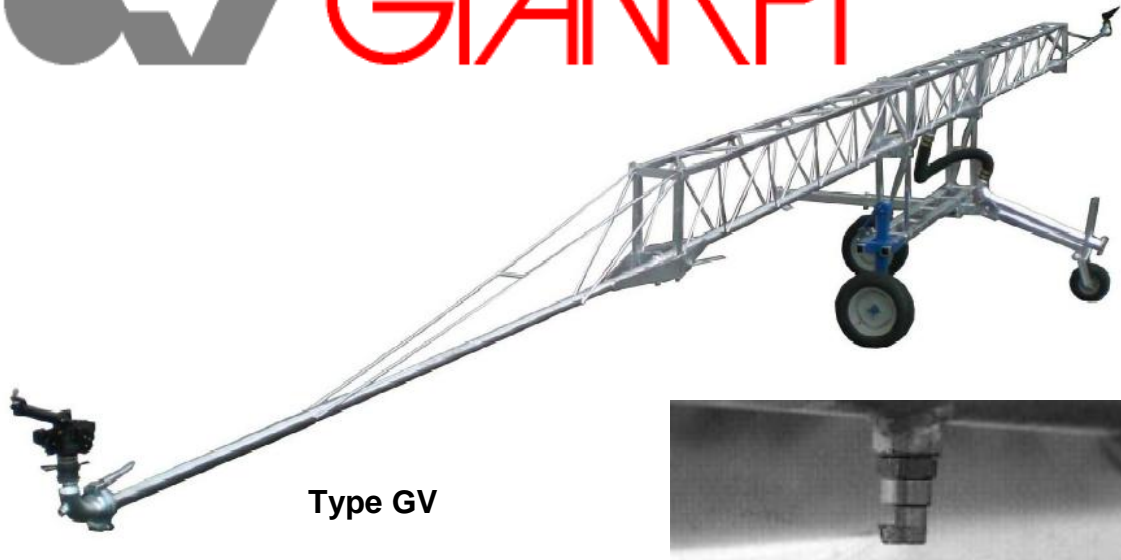

Giampi Sproeibomen

De Giampi sproeiboom model **A.V.T** wordt vervaardigd uit aluminium en is pendelend geplaatst op een verzinkte 2-wielige wagen met verstelbare spoorbreedte (1,5 - 3mtr).

Er zijn vier standaard modellen: A.V.T 34/42, A.V.T 40/50, A.V.T 46/54 en A.V.T 62/72, die resp. 34mtr, 40mtr, 46mtr en 62mtr breed zijn. De neerslagbreedte is resp. +/- 40mtr, 46mtr, 52mtr en 70mtr.

De sproeibomen zijn op zeer vernuftige wijze eenvoudig op te stellen door met een handliertje de boom van vertikaal naar horizontaal te bewegen. Verder kan men simpel met de hand de telescopische segmenten uittrekken. Door dit systeem blijft de breedte in transportstand 3,65mtr – 385mtr.

De wagen is voorzien van een 3-punt, passend in de hefinrichting van elke trekker.

Naast het “model **A.V.T**” levert Giampi ook het “model **F.V.T**”. De Giampi sproeiboom “model **F.V.T**” wordt vervaardigd uit gegalvaniseerd

Giampi
Sproeibomen

staal en wordt standaard geplaatst op een 2, 3 of 5-wielige onderwagen.

Er zijn twee standaard modellen: F.V.T 12/18 en F.V.T 25/32

Serie: FVT 12/18 vaste uitvoering (ophanging)

Serie: FVT 12/18		Gegalvaniseerd Vaste ophanging Incl. 2-wielige onderwagen met slee Excl. filter		
Art. Nr	Type	Min. L	Max. L	Nozzles
	FVT 12/18	12mtr	18mtr	14
	FVT 16/22	16mtr	22mtr	18