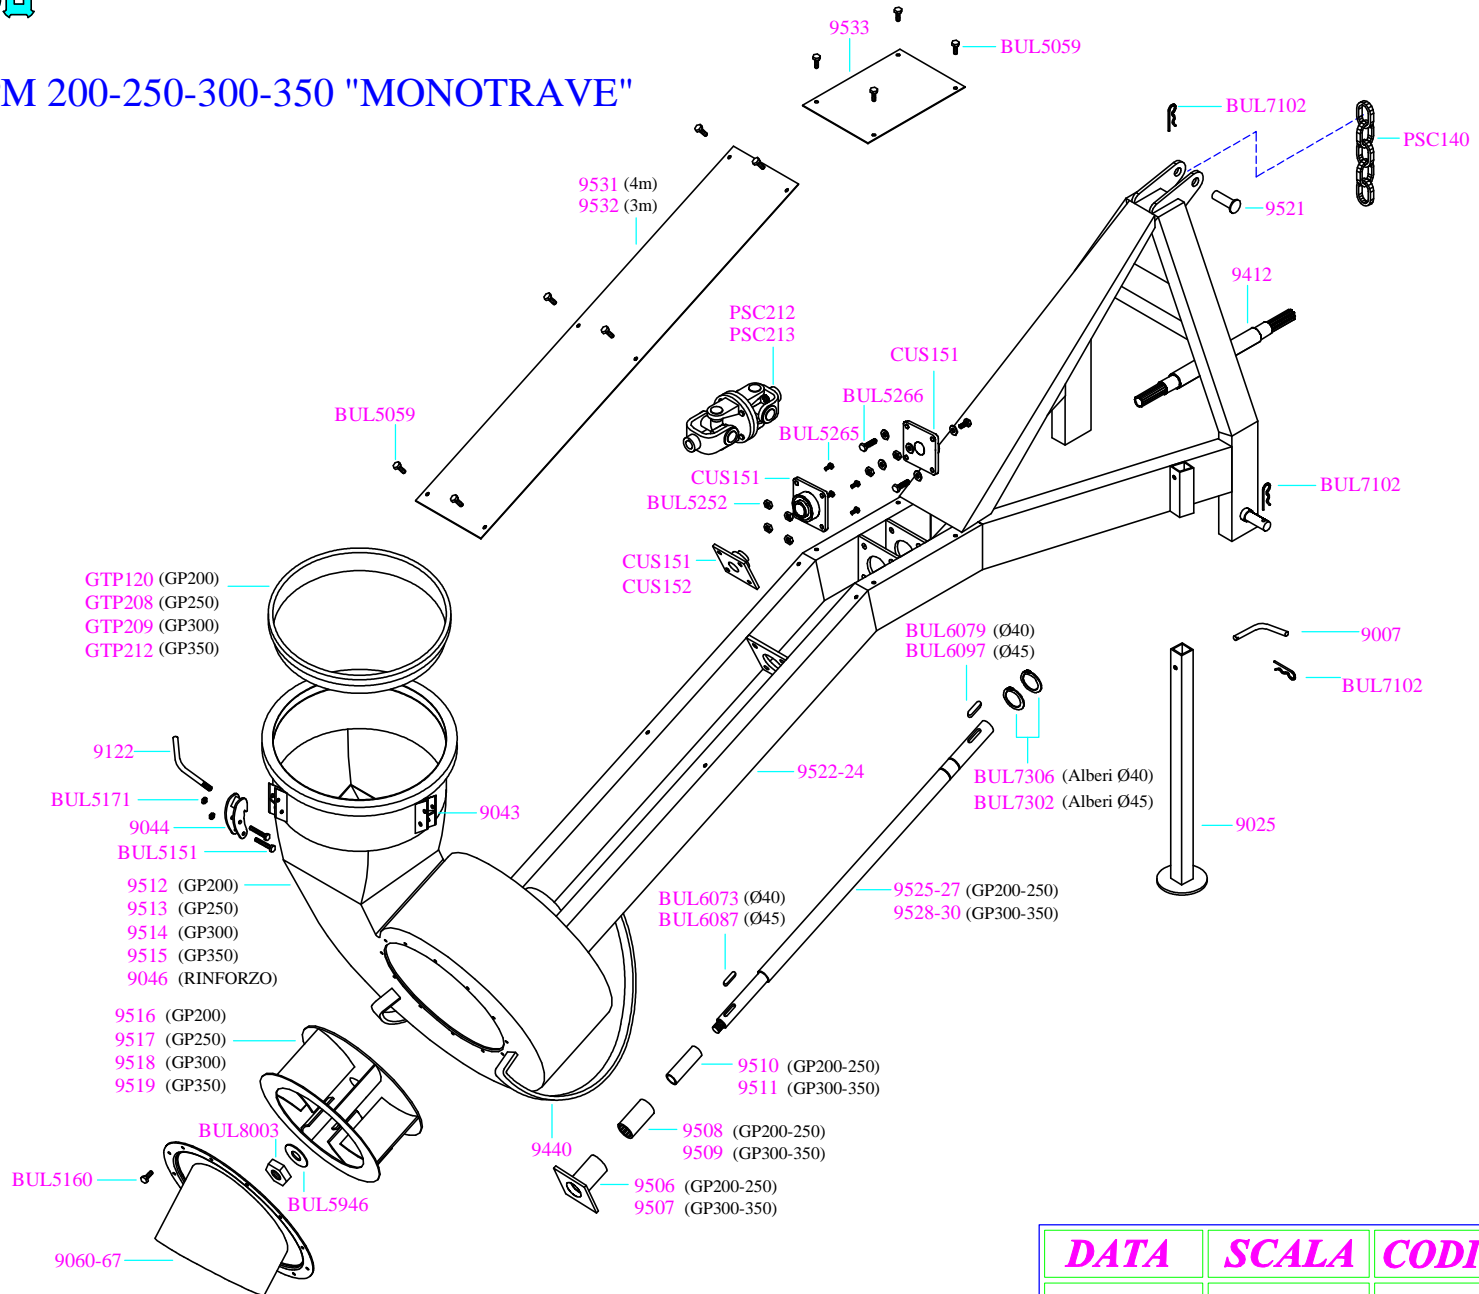

GPM 200-250-300-350 "MONOTRAVE"

DATA	SCALA	CODICE DISEGNO
17/12/08		E9500