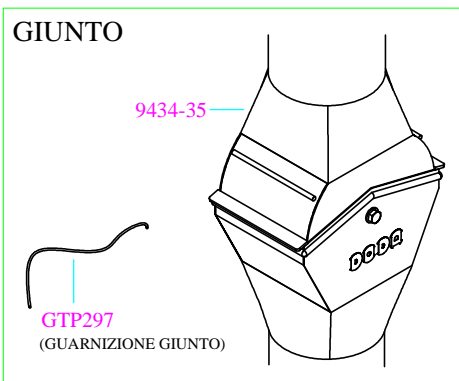

MANDATA GPM/GPW250

GIUNTO

DATA	SCALA	CODICE DISEGNO
17/06/06		E9401