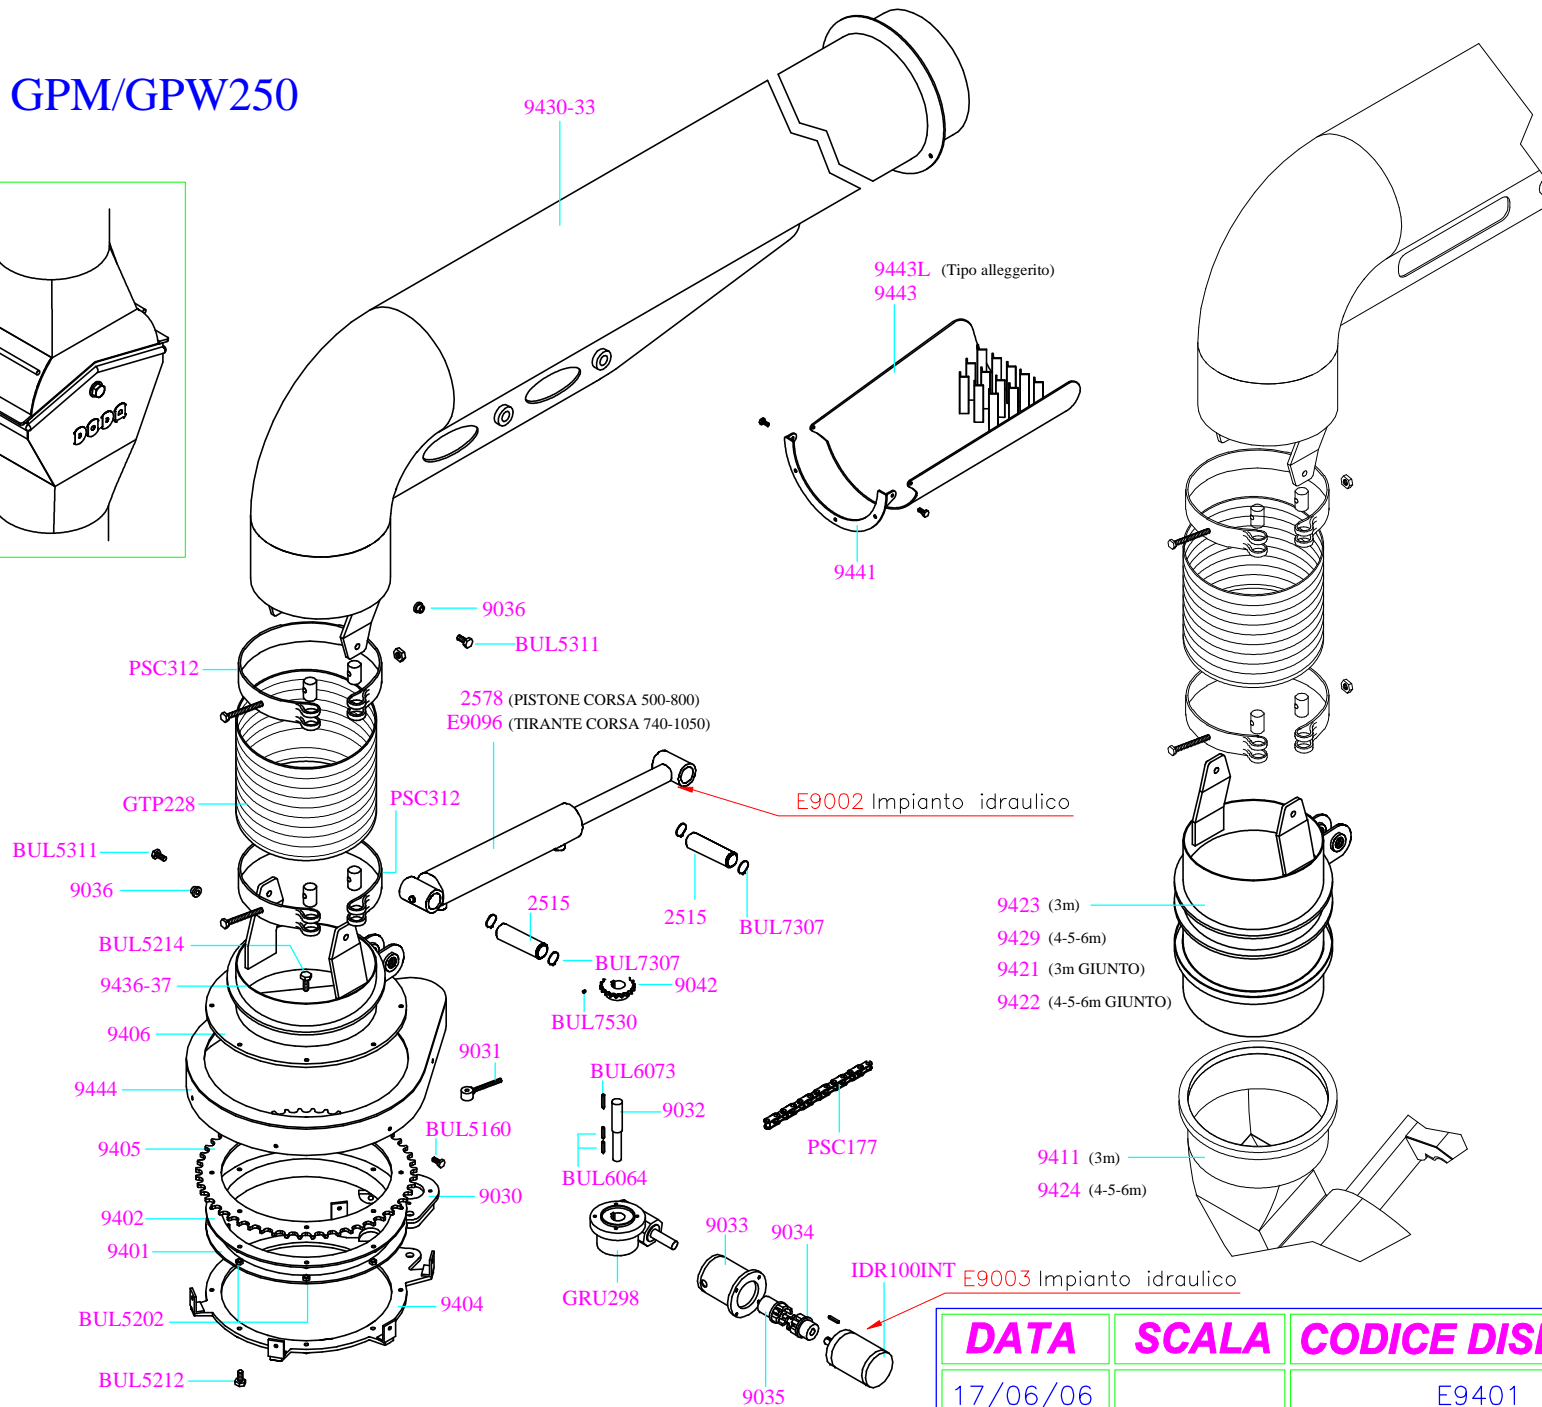

MANDATA GPM/GPW250

GIUNTO

DATA	SCALA	CODICE DISEGNO
17/06/06		E9401