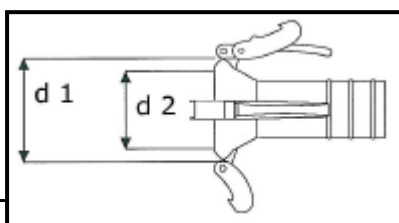

Anfor

Beregeningsbuizen & accessoires

Anfor vaderdeel

Anfor moederdeel

Maten Anfor vaderdeel

Maat	D1	D2
60	66	85
80	82	117
100	105	140
120	118	158
150	157	186

Maten Anfor moederdeel

Maat	D1	D2
60	86	101
80	120	138
100	141	163
120	161	183
150		

Anfor

Beregeningsbuizen & accessoires

Moederdeel, tule

Vaderdeel, tule

Vaderdeel,
buitendraad

Bocht 90gr.

Serie: Anfor

Serie: Anfor		
Art. Nr	Type	Omschrijving
33.KHA.333	Anfor snelkoppeling	80 moederdeel, 2 1/2" tule
33.KHA.344	Anfor snelkoppeling	80 moederdeel, 3" tule
33.KHA.355	Anfor snelkoppeling	100 moederdeel, 4" tule
33.KHA.365	Anfor snelkoppeling	120 moederdeel, 4" tule
33.KHA.360	Anfor snelkoppeling	120 moederdeel, 5" tule
33.KHA.234	Anfor snelkoppeling	60 vaderdeel, 3" tule
33.KHA.255	Anfor snelkoppeling	100 vaderdeel, 4" tule
33.KHA.244	Anfor snelkoppeling	80 vaderdeel, 3" tule
33.KHA.144	Anfor snelkoppeling	80 vaderdeel, 3" buitendraad
33.KHA.154	Anfor snelkoppeling	100 vaderdeel, 3" buitendraad
33.KHA.155	Anfor snelkoppeling	100 vaderdeel, 4" buitendraad
33.KHA.166	Anfor snelkoppeling	120 vaderdeel, 5" buitendraad
33.KHA.177	Anfor snelkoppeling	150 vaderdeel, 6" buitendraad
33.KHA.156	Anfor snelkoppeling	100 vaderdeel, 4" binnendraad
33.KHA.405	Anfor snelkoppeling	100 moederdeel, 4" binnendraad
33.KHA.640	Anfor knevelbocht 90gr.	80 moederdeel, 80 vaderdeel
33.KHA.650	Anfor knevelbocht 90gr.	100 moederdeel, 100 vaderdeel
33.KHA.844	Anfor knevelbocht 135gr.	80 vaderdeel, 3" buitendraad
33.KHA.855	Anfor knevelbocht 135gr.	100 vaderdeel, 4" buitendraad