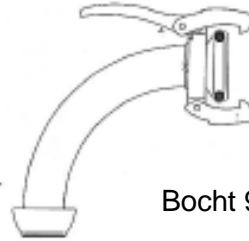

Perrot

Beregeningsbuizen & accessoires

Bocht 90gr.

Art. Nr	Type	Omschrijving
33.KHP.500	Perrot eindstop va.deel	50 vaderdeel
33.KHP.501	Perrot eindstop va.deel	70 vaderdeel
33.KHP.502	Perrot eindstop va.deel	89 vaderdeel
33.KHP.503	Perrot eindstop va.deel	108 vaderdeel
33.KHP.643	Perrot bocht 90gr.	1x 50 moederdeel, 1x 50 vaderdeel
33.KHP.644	Perrot bocht 90gr.	1x 70 moederdeel, 1x 70 vaderdeel
33.KHP.655	Perrot bocht 90gr.	1x 89 moederdeel, 1x 89 vaderdeel
33.KHP.656	Perrot bocht 90gr.	1x 108 moederdeel, 1x 108 vaderdeel
33.KHP.657	Perrot bocht 90gr.	1x 133 moederdeel, 1x 133 vaderdeel
33.KHP.658	Perrot bocht 90gr.	1x 159 moederdeel, 1x 159 vaderdeel

Serie: Perrot

Serie: Perrot		
Art. Nr	Type	Omschrijving
33.KHP.R13	Perrot O-ring	voor 50mm
33.KHP.R14	Perrot O-ring	voor 70mm
33.KHP.R15	Perrot O-ring	voor 89mm
33.KHP.R16	Perrot O-ring	voor 108mm
33.KHP.R17	Perrot O-ring	voor 133mm
33.KHP.R18	Perrot O-ring	voor 159mm
33.KHP.R19	Perrot O-ring	voor 216mm