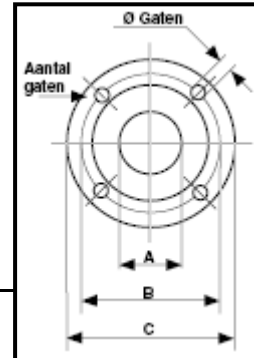

SFERICO

Beregeningsbuizen & accessoires

Serie: Sferico

Serie: Sferico		
Art. Nr	Type	Omschrijving
33.KHK.444	Sferico flens	80 vaderdeel, 145 flens
33.KHK.455	Sferico flens	100 vaderdeel, 160 flens
33.KHK.466	Sferico flens	120 vaderdeel, 180 flens
33.KHK.477	Sferico flens	150 vaderdeel, 240 flens
33.KHK.457	Sferico flens	100 vaderdeel, 160 flens met 1" aanlas
33.KHK.465	Sferico flens	100 vaderdeel, 160 flens
33.KHK.470	Sferico flens	150 vaderdeel, 210 flens
33.KHK.940	Sfericor eindstop mo.deel	80 moederdeel
33.KHK.950	Sferico eindstop mo.deel	100 moederdeel
33.KHK.960	Sferico eindstop mo.deel	120 moederdeel

Serie: Sferico						
Art. Nr	Kop diamtr.	A	B	C	Gat	Aantal gaten
33.KHK.444	80 mm	65	145	185	18	4
33.KHK.455	100 mm	80	160	200	18	4
33.KHK.466	120 mm	95	180	220	18	4
33.KHK.477	150 mm	130	145	250	18	4
33.KHK.457	100 mm	80	160	200	18	4
33.KHK.465	100 mm	80	160	200	18	4
33.KHK.470	150 mm	160	240	285	21	8